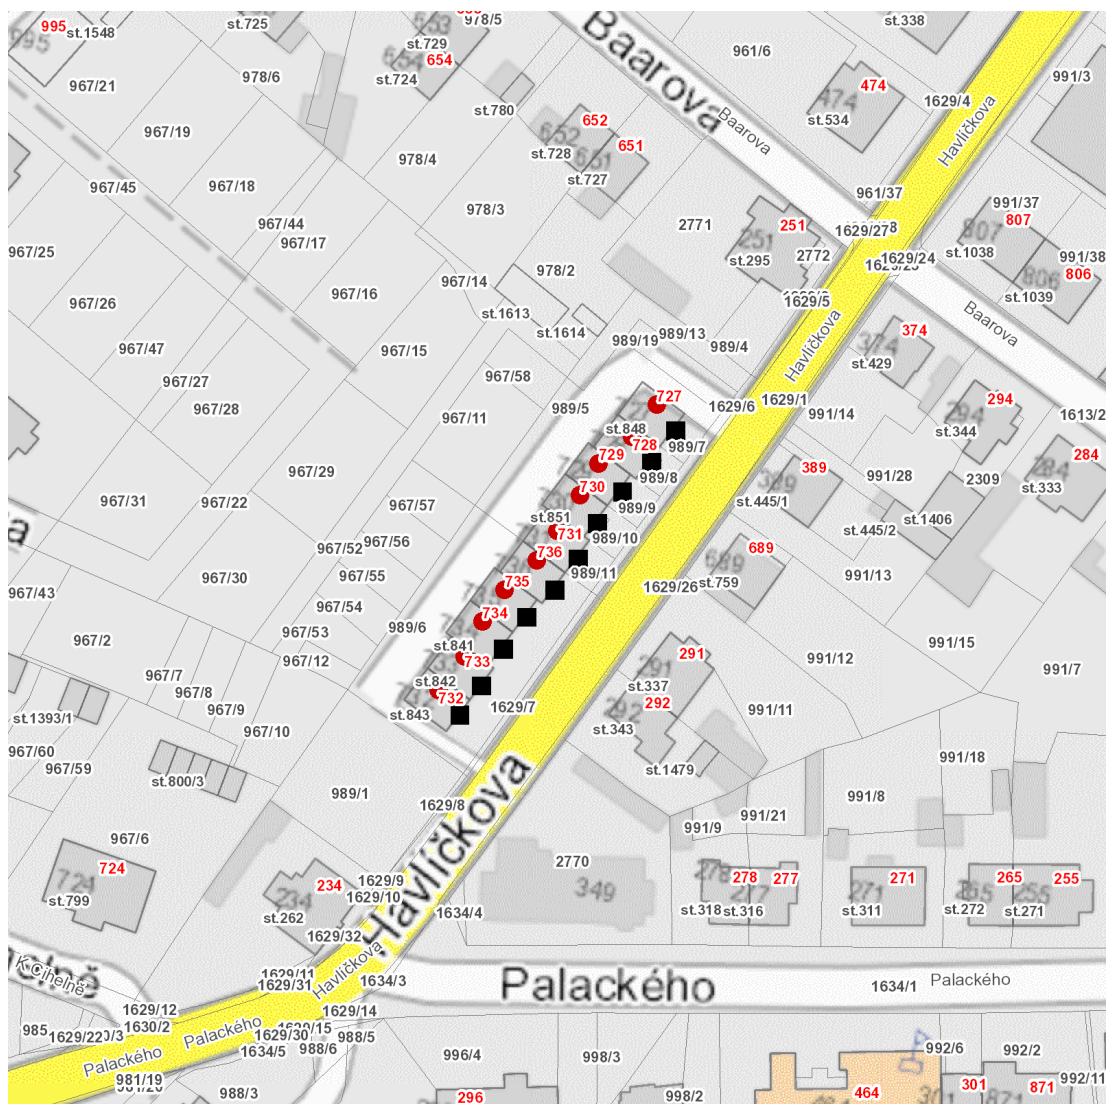

dne **7. 4. 2025** od **9:00** do **10:15** hodin

---

**Plánovaná odstávka zahrnuje tyto lokality:****Nýrsko (okres Klatovy)**

Havlíčková: č. p. 727-736

---

**UPOZORNĚNÍ**

**Dotčené zařízení distribuční soustavy je nutné i v době odstávky považovat za zařízení pod napětím**, a proto vás žádáme o dodržení všech zásad bezpečnosti a provedení opatření potřebných k zamezení případných škod na zdraví a majetku. | Provozovatelé výroben elektřiny jsou povinni zajistit přerušeni dodávky elektřiny z výroby do vypnutého úseku distribuční soustavy.

**dne 7. 4. 2025 od 9:00 do 10:15 hodin****Orientační mapový podklad odstávkou dotčených lokalit****VYSVĚTLIVKY**

- – adresy dotčené odstávkou elektřiny
- – místa připojení k elektrické síti dotčená odstávkou

**INFORMACE ZASLÁNA**

IDDS: gwdbhd9 (Město Nýrsko)