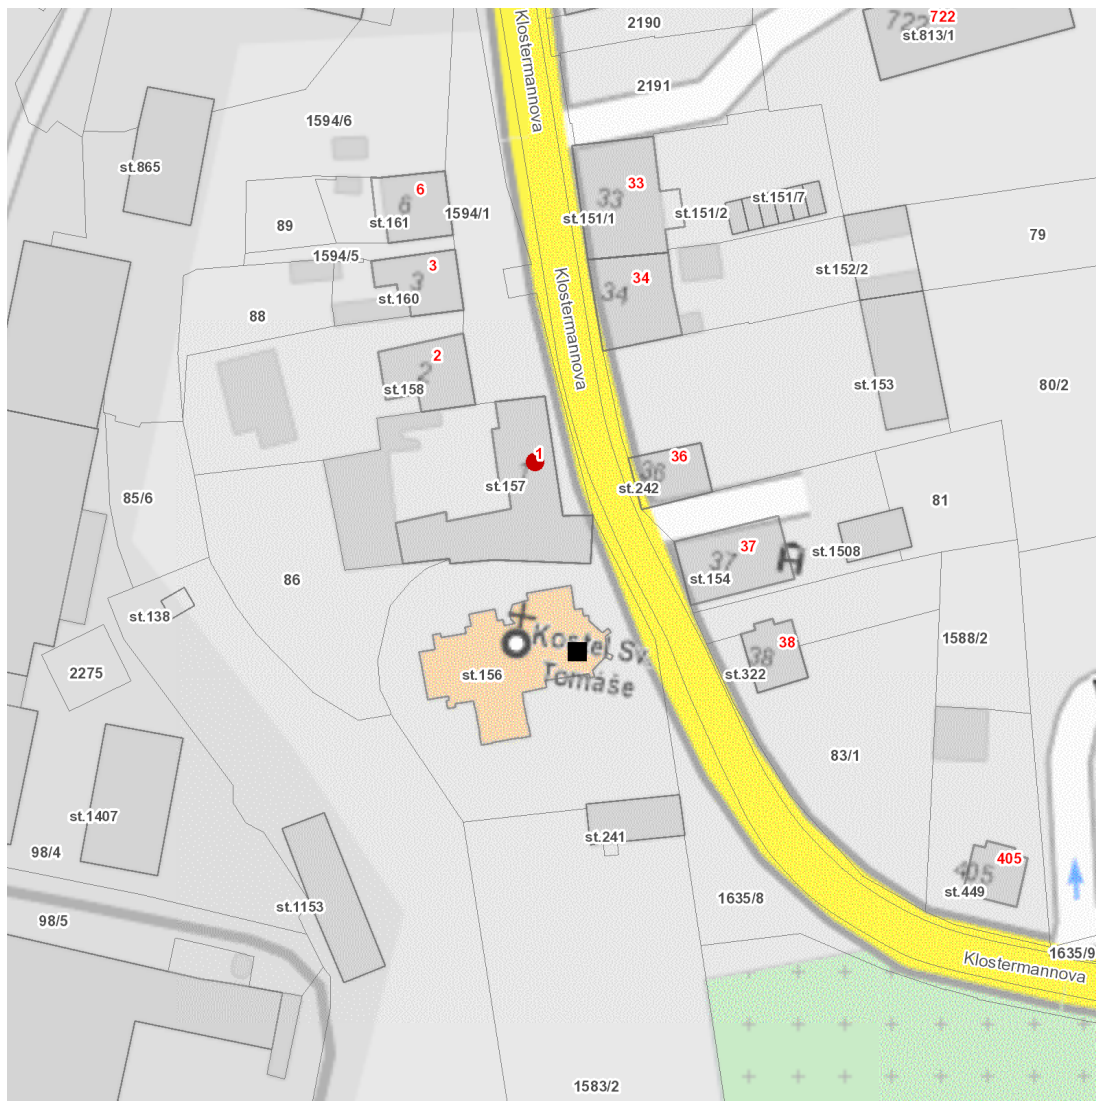

dne **7. 4. 2025** od **7:30** do **8:45** hodin

Plánovaná odstávka zahrnuje tyto lokality:

Nýrsko (okres Klatovy)
Klostermannova: č. p. 1

UPOZORNĚNÍ

Dotčené zařízení distribuční soustavy je nutné i v době odstávky považovat za zařízení pod napětím, a proto vás žádáme o dodržení všech zásad bezpečnosti a provedení opatření potřebných k zamezení případných škod na zdraví a majetku. | Provozovatelé výroben elektřiny jsou povinni zajistit přerušení dodávky elektřiny z výroby do vypnutého úseku distribuční soustavy.

dne **7. 4. 2025** od **7:30** do **8:45** hodin

Orientační mapový podklad odstávkou dotčených lokalit

VYSVĚTLIVKY

- – adresy dotčené odstávkou elektřiny
- – místa připojení k elektrické síti dotčená odstávkou

INFORMACE ZASLÁNA

IDDS: gwdbhd9 (Město Nýrsko)