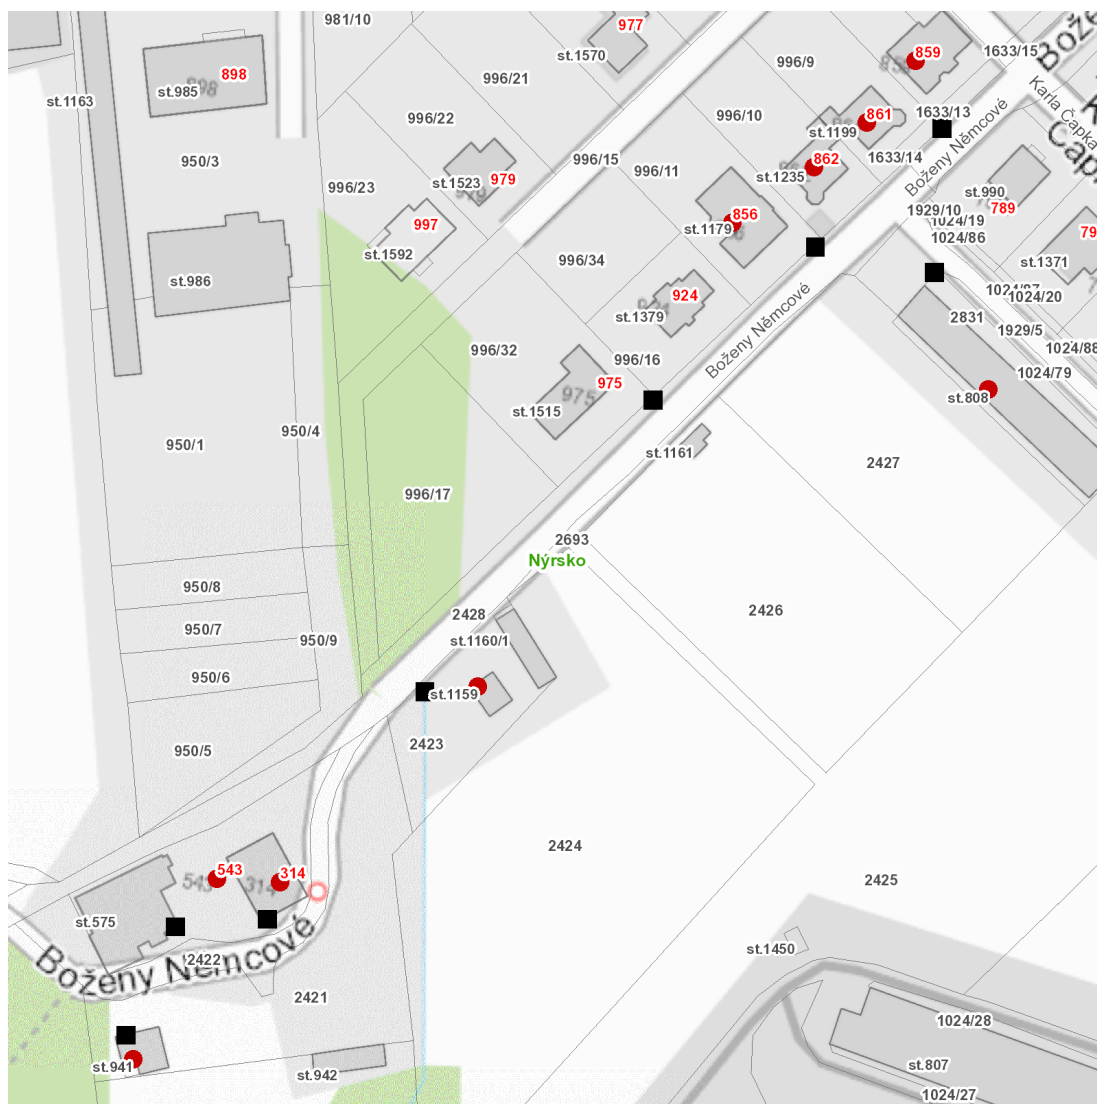

dne **12. 3. 2025** od **8:00** do **11:30** hodin

Plánovaná odstávka zahrnuje tyto lokality:**Nýrsko (okres Klatovy)**

Boženy Němcové: č. p. 314, 543, 856, 859, 861, 862

kat. území **Nýrsko** (kód **708453**): **parcelní č. 808, 941, 1159**

dne 12. 3. 2025 od 8:00 do 11:30 hodin**Orientační mapový podklad odstávkou dotčených lokalit****VYSVĚTLIVKY**

- – adresy dotčené odstávkou elektřiny
- – místa připojení k elektrické síti dotčená odstávkou

INFORMACE ZASLÁNA

IDDS: gwdbhd9 (Město Nýrsko)