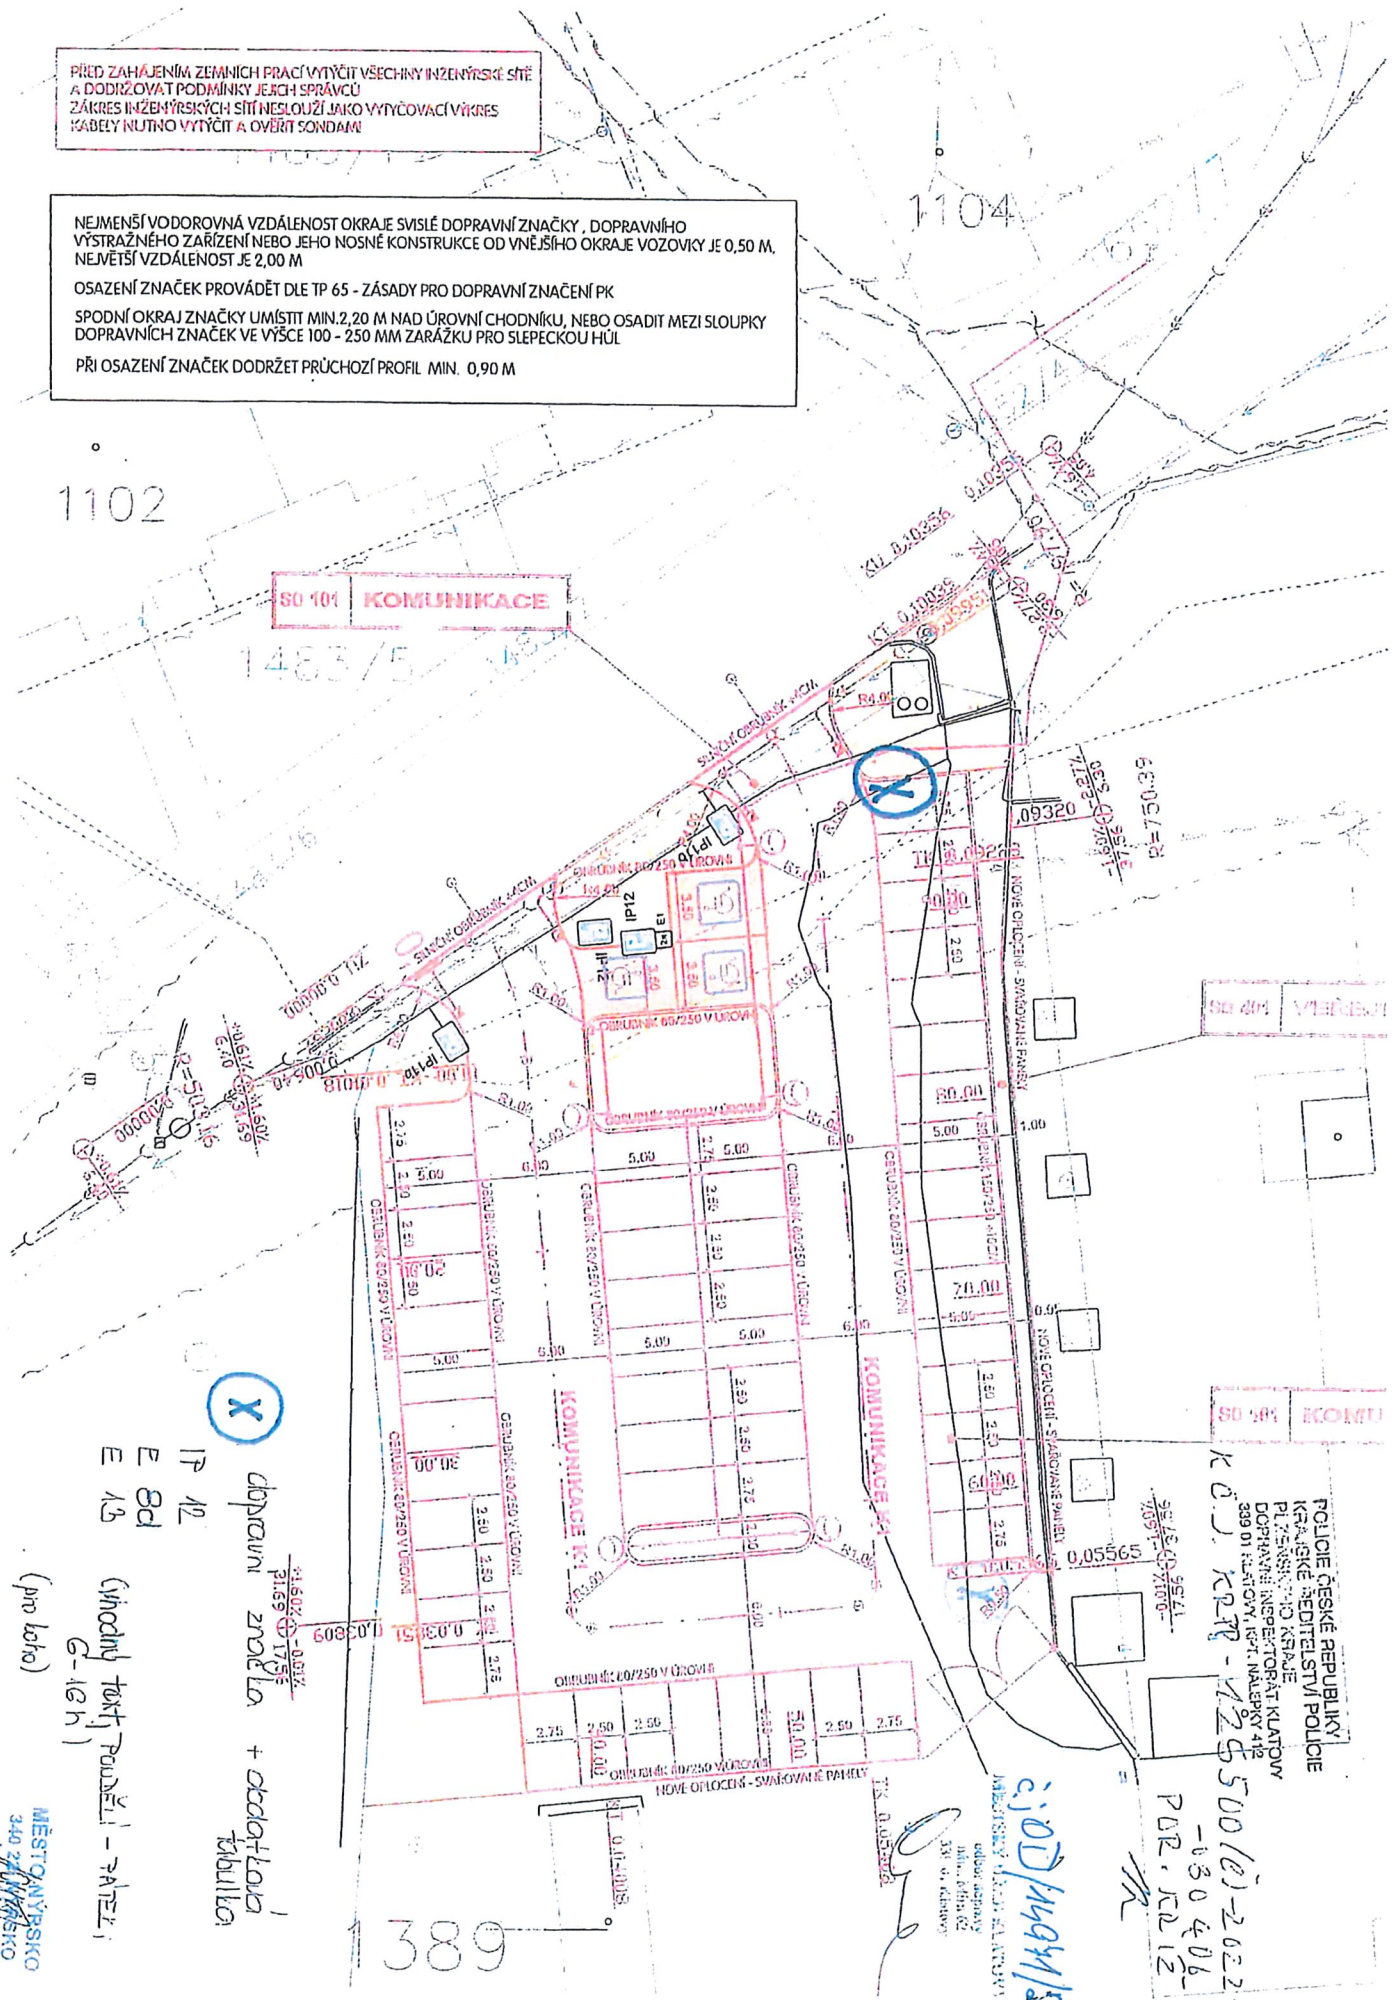

PŘED ZAHÁJENÍM ZEMLNÍCH PRACÍ VYTYČIT VŠECHNY INŽENÝRSKÉ SÍTĚ
A DODRŽOVAT PODMÍNKY JEJICH SPRÁVCŮ
ZÁKRES INŽENÝRSKÝCH SÍTÍ NESLOUŽÍ JAKO VYTYČOVACÍ VÝKRES
KABELY NUTNĚ VYTYČIT A OVĚŘIT SONDAMI

NEJMENŠÍ VODOROVNÁ VZDÁLENOST OKRAJE SVISLÉ DOPRAVNÍ ZNAČKY, DOPRAVNÍHO
VÝSTRAŽNÉHO ZAŘÍZENÍ NEBO JEHO NOSNÉ KONSTRUKCE OD VNĚJŠÍHO OKRAJE VOZOVKY JE 0,50 M,
NEJVĚTŠÍ VZDÁLENOST JE 2,00 M

OSAZENÍ ZNAČEK PROVÁDĚT DLE TP 65 - ZÁSADY PRO DOPRAVNÍ ZNAČENÍ PK

SPODNÍ OKRAJ ZNAČKY UMÍSTIT MIN. 2,20 M NAD ÚROVNÍ CHODNÍKU, NEBO OSADIT MEZI SLOUPKY
DOPRAVNÍCH ZNAČEK VE VÝŠCE 100 - 250 MM ZARÁZKU PRO SLEPECKOU HŮL

PŘI OSAZENÍ ZNAČEK DODRŽET PRŮCHOZÍ PROFIL MIN. 0,90 M

SO 101 KOMUNIKACE

X

IP 12
E 8d
E 13

dopravní značka + obklatlová
tabulka
(včetně textu "Použití" - "Příjezd")
(pro letní)
G-12h

SO 101 KOMU

POLICE ČESKÉ REPUBLIKY
KRAJSKÉ ŘEDITELSTVÍ POLICE
PLZEŇSKÝ KRAJ
DOPRAVNÍ INSPEKTORÁT KLATOV
399 01 KLATOV, IČO: NALEHŮV 418

KČJ KRR - 125500/01-2022
-030406
PŘ. KL 12

Handwritten signature and notes in blue ink.

MĚSTOANÝRSKO
340 ZÁVĚRŠKO
06.04.2022